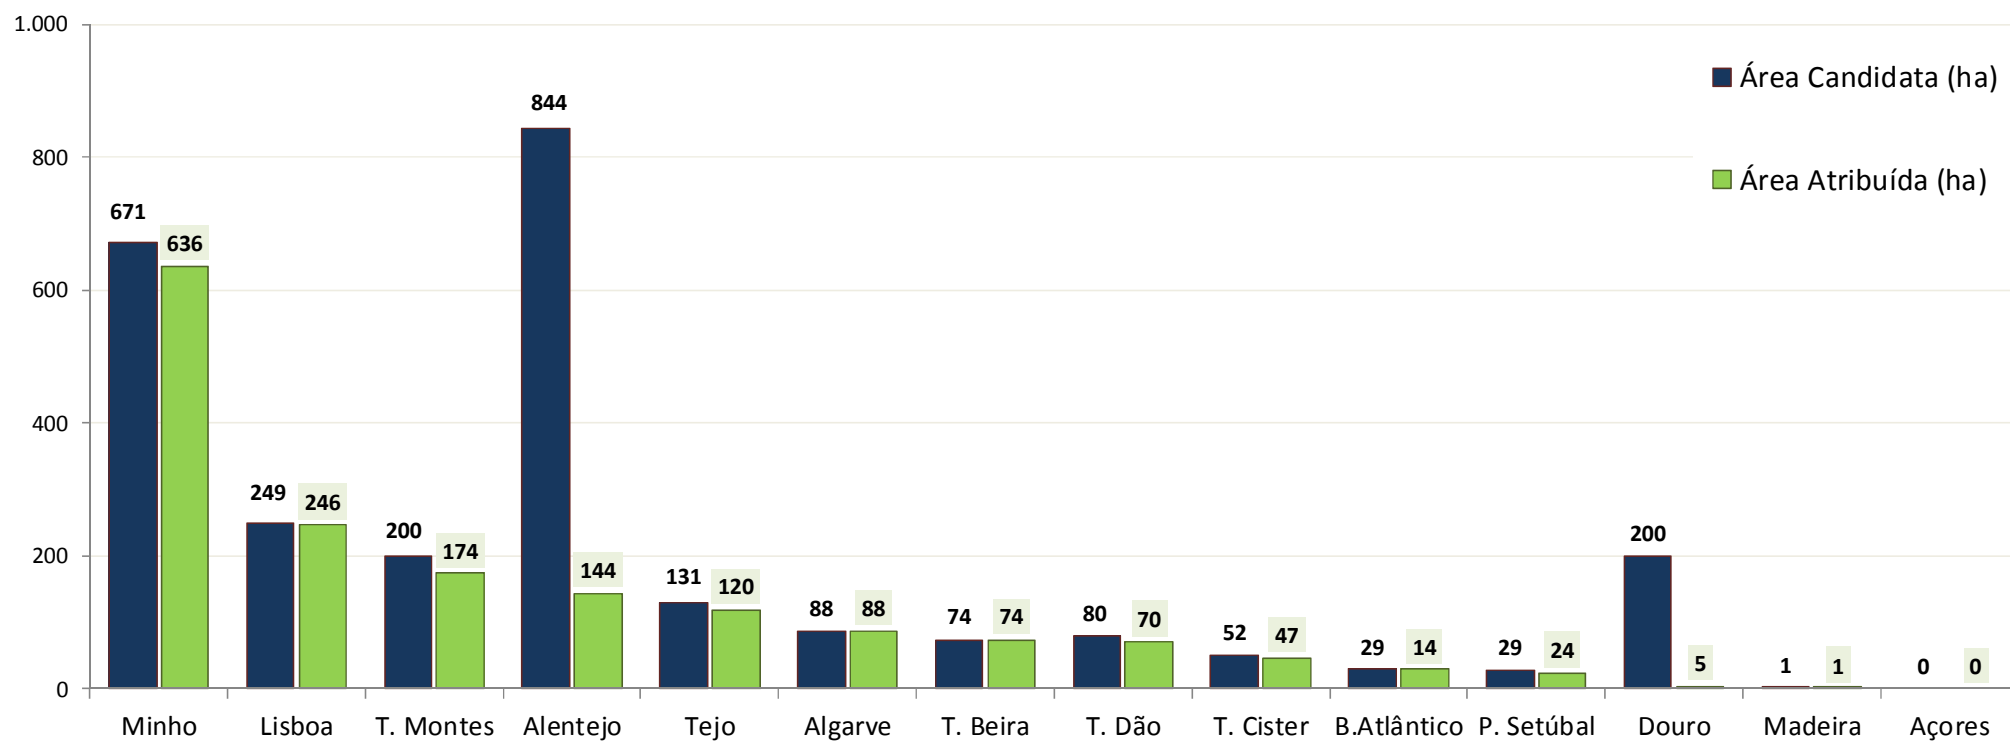

Novas Autorizações de Plantação de Vinhas 2016

Região Vitivinícola	Minho	Lisboa	T. Montes	Alentejo	Tejo	Algarve	T. Beira	T. Dão	T. Cister	B.Atlântico	P. Setúbal	Douro	Madeira	Açores	Total
Área Candidata (ha)	671	249	200	844	131	88	74	80	52	29	29	200	1	0	2.649
Área Atribuída (ha)	636	246	174	144	120	88	74	70	47	29	24	5	1	0	1.657
N.º Candidaturas Contempladas	298	185	67	35	72	23	35	42	43	31	13	44	9	0	897

Área Candidata vs. Área Atribuída (ha) por Região Vitivinícola

2016

Novas Autorizações de Plantação de Vinhas 2016