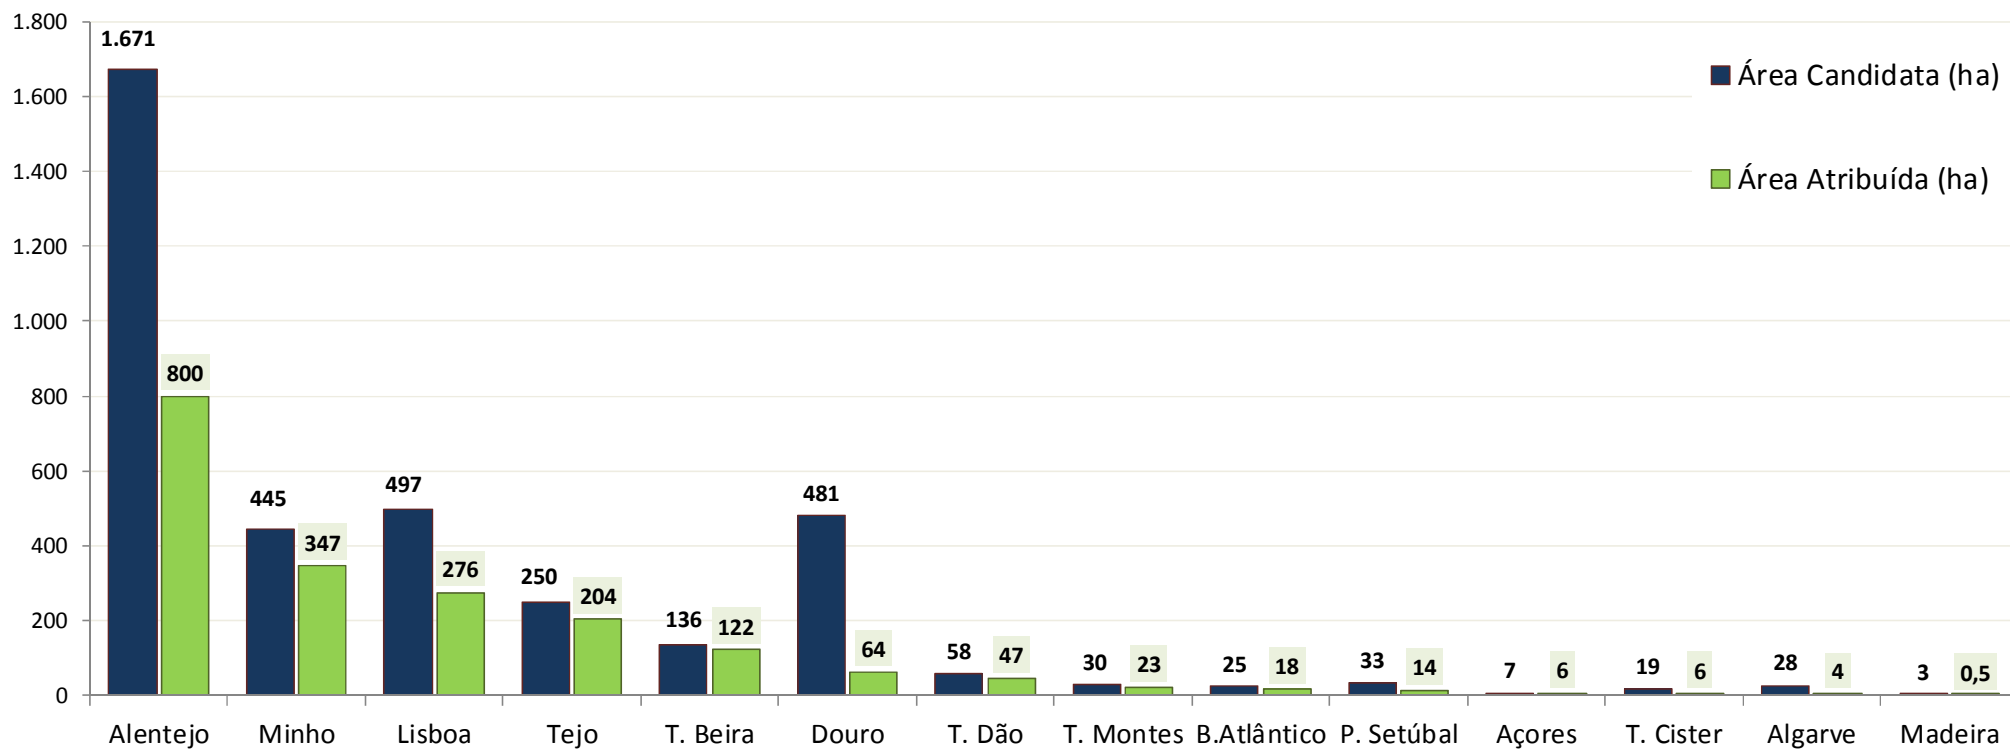

## Novas Autorizações de Plantação de Vinhas 2017

Região Vitivinícola	Alentejo	Minho	Lisboa	Tejo	T. Beira	Douro	T. Dão	T. Montes	B.Atlântico	P. Setúbal	Açores	T. Cister	Algarve	Madeira	Total
Área Candidata (ha)	1.671	445	497	250	136	481	58	30	25	33	7	19	28	3	<b>3.681</b>
Área Atribuída (ha)	800	347	276	204	122	64	47	23	18	14	6	6	4	0,5	<b>1.932</b>
N.º Candidaturas Contempladas	94	108	79	36	25	27	23	3	19	5	1	5	3	2	<b>430</b>

### Área Candidata vs. Área Atribuída (ha) por Região Vitivinícola

2017